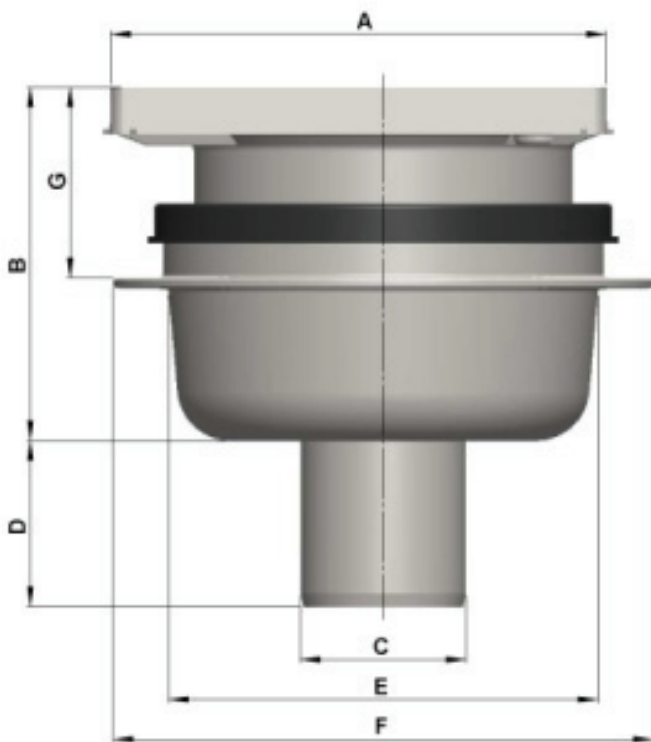

## Aquaberg 4015R

### Omschrijving

- 150 x 150 mm.
- onderaansluiting
- capaciteit 1,00 l/sec.
- vertikaal én horizontaal verstelbaar

- abs kunststof put met spie-end  $\varnothing$  50 mm.
- abs kunststof opzetstuk met **r.v.s. rand**, draai- en kantelbaar, 30 mm. vertikaal en 15 mm. horizontaal verstelbaar
- 2 mm. roestvaststalen aisi 304 rooster (hoogglans) met 8 mm. sleufgaten en verstevigde rand, naar beneden omgezet, max. belasting 3 kN (klasse 3)
- sbr afsluitring tussen put en opzetstuk ppc kunststof reukafsluiter, reukslot 50 mm.

## Inbouwmaten

- A = 150 x 150 mm.
- B = 89 - 119 mm.
- C =  $\varnothing$  50 mm.
- D = 50 mm.
- E =  $\varnothing$  129 mm.
- F =  $\varnothing$  162 mm.
- G = 40 - 70 mm.